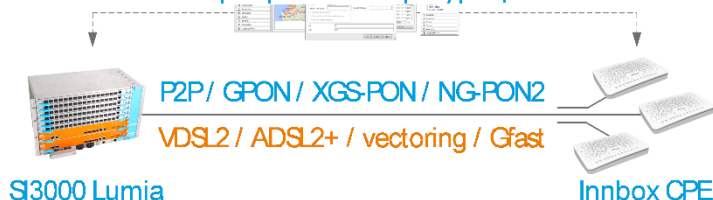

Система управления сетью и сервер автоконфигурации