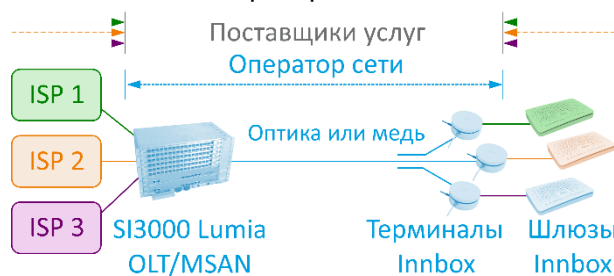

Сценарий «один оператор, два устройства» для поставщиков услуг в инфраструктуре оператора сети