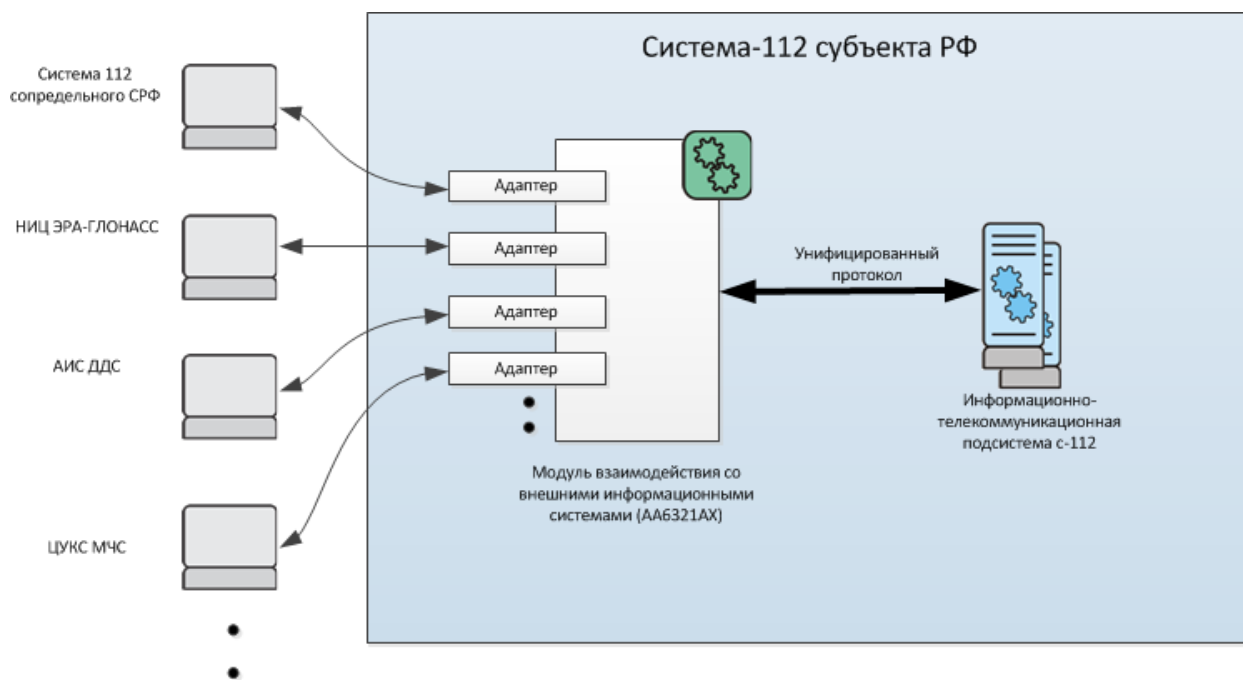

SI3000 EIM Модуль взаимодействия с внешними информационными системами

Система-112 субъекта РФ осуществляет автоматизированный информационный обмен данными с рядом внешних информационных систем.

Целями обмена являются:

- Автоматический приём сообщений о происшествиях, сформированных прочими АИС;
- Приём информации от датчиков систем мониторинга (включая ЭРА-ГЛОНАСС);
- Информационный обмен с целью обеспечения реагирования ЭОС на происшествие и доведения его результатов;
- Передача статистической информации о работе системы-112 и ЭОС ДДС;
- Обмен служебной информацией (классификаторы, состояние взаимодействующих ПАК, квитирование);
- Прочее

Возникающая задача по адаптации протоколов типовых решений либо разработки новых решается выделением в составе информационно-телекоммуникационной подсистемы отдельного функционального блока взаимодействия со смежными системами.